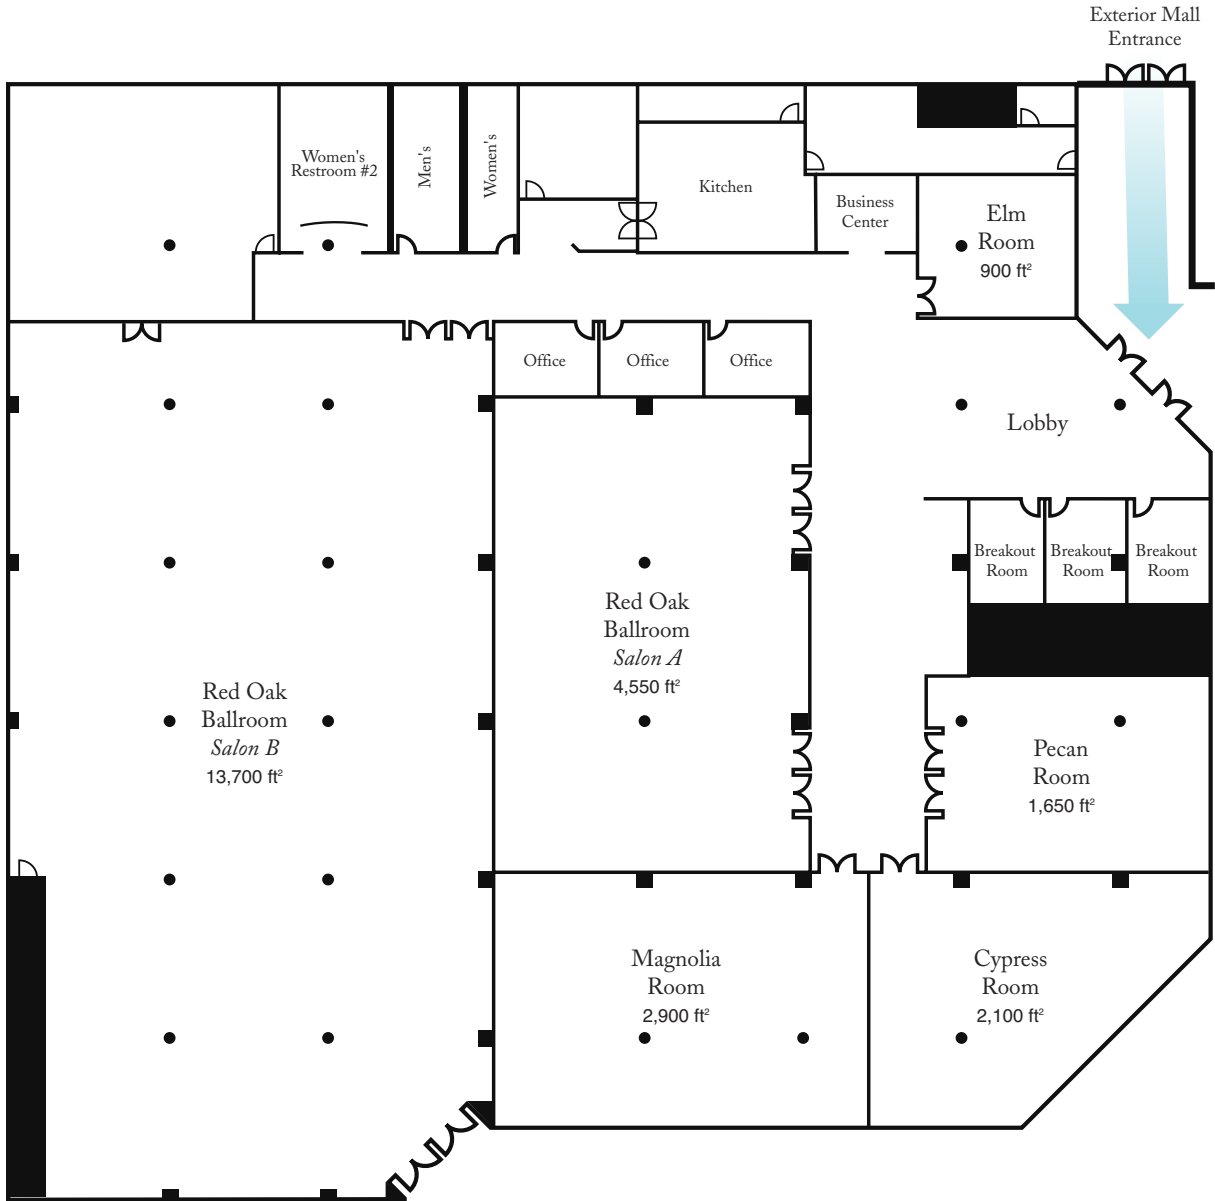

SPACE CONFIGURATION - SAN ANTONIO

San Antonio	Sq. Ft.	Room Dimensions	Theatre	Classroom	Rounds 60" 8 per	Rounds 72" 10 per	Semi Circle 5 per	U-Shape
Elm	900	28 X 28	60	24	40	50	35	20
Pecan	1,650	34 X 48	100	50	72	90	60	30
Cypress	2,100	42 X 50	150	80	120	120	75	40
Magnolia	2,900	45 X 64	240	10	168	160	105	0
ROB - A	4,550	54 X 82	380	250	256	250	165	0
ROB - B	13,700	84 X 160	1120	760	752	760	505	0